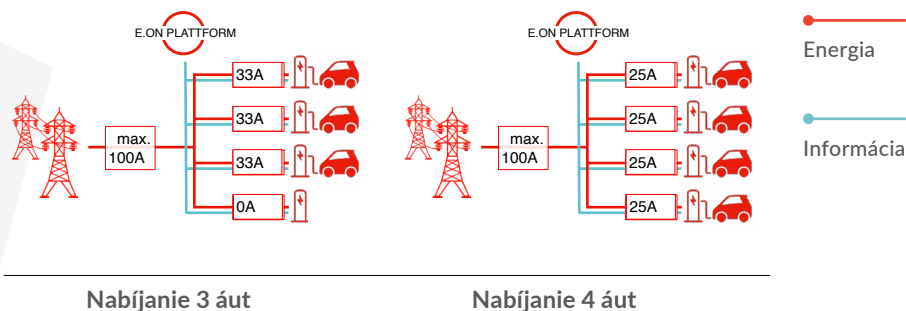

# LOAD MANAGEMENT

Vďaka aktívnemu riadeniu spotreby nabíjajúcich staníc ušetríte na rezervovanej kapacite, prípadne ju ani nebudete musieť navyšovať.

Základný load management zabezpečí prerozdelenie dostupnej rezervovanej kapacity medzi pripojené elektromobily tak, aby v žiadnom momente neprekročila vaše stanovené maximum. Vyhnete sa tak zvýšeným nárokom na pripojenie budovy do distribučnej siete.

Môžete pritom určiť wallboxy, ktoré budú obslužené prioritne bez obmedzenia (VIP).

Dynamický load management s kontrolou voľnej kapacity sleduje v reálnom čase odber celej budovy a na nabíjanie poskytne len aktuálne nevyužitú časť. V takomto riešení je možné úplne eliminovať zvýšené náklady, ktoré osadenie nabíjajúcich staníc prináša.

## DYNAMICKÝ LOAD MANAGEMENT