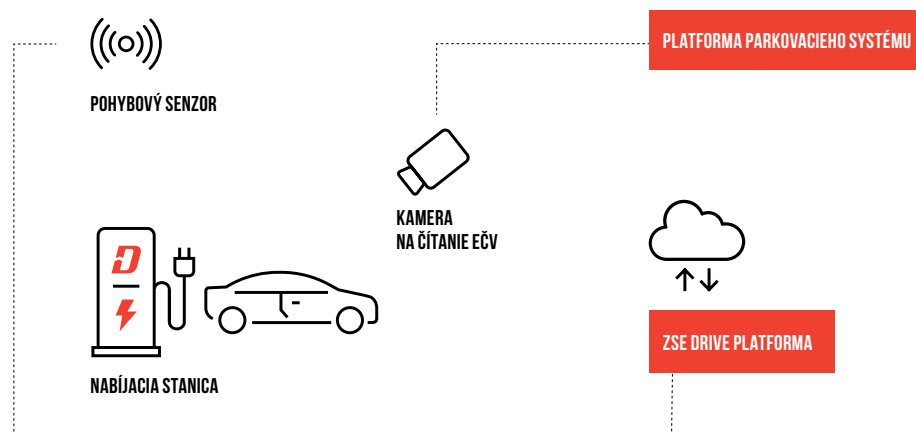

Môžete pritom určiť wallboxy, ktoré budú obslužené prioritne bez obmedzenia (VIP).

Dynamický load management s kontrolou voľnej kapacity sleduje v reálnom čase odber celej budovy a na nabíjanie poskytne len aktuálne nevyužitú časť. V takomto riešení je možné úplne eliminovať zvýšené náklady, ktoré osadenie nabíjajúcich staníc prináša.

## DYNAMICKÝ LOAD MANAGEMENT

# INTEGRÁCIA S PARKOVACÍM SYSTÉMOM

1. Parkovací systém zaznamená EČV počas vstupu do garáže
2. Po zaparkovaní vozidla na parkovacom mieste s wallboxom kamera odčíta EČV vozidla a v prípade rozoznaného EČV povolí platforme ZSE Drive umožnenie nabíjania
3. Užívateľ zapojí nabíjací konektor do vozidla, nabíjanie sa začne automaticky
4. Užívateľ odpojí nabíjací konektor od vozidla odomknutím konektora na strane vozidla
5. Platforma ZSE Drive odošle údaj o odobratom množstve elektrickej energie platforme parkovacieho systému
6. Platforma parkovacieho systému pridá položku zodpovedajúcu cene za odobratú energiu k účtu za parkovanie
7. Zákazník zaplatí účet za parkovanie a nabíjanie v parkovacom automate a opustí s vozidlom garáž