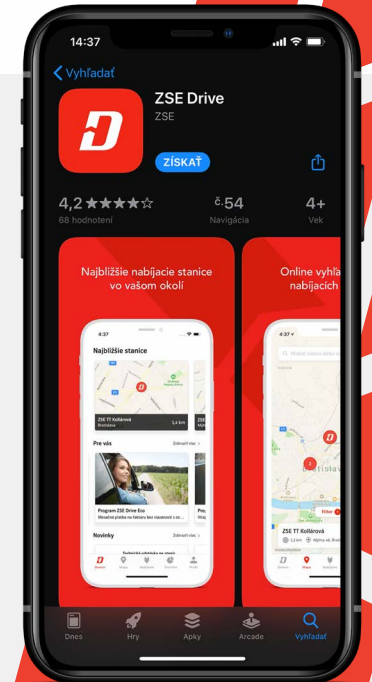

## APPKA NA CESTY

Získajte prehľad o stave nabíjacích miest, priebehu nabíjania a aktuálnych novinkách.

- Pozrite si nabíjacie stanice vo vašej blízkosti
- Ovládajte nabíjanie na diaľku
- Majte vždy prehľad

Stiahnete na:

Google Play

Apple App Store

NAJVÄČŠIA SIEŤ NABÍJAČIEK  
NA SLOVENSKU

ROAMING V SIETI 100 000 STANÍC  
V CELEJ EURÓPE

PRVOTRIEDNY SERVIS  
A ASISTENCIA

PODPORA VŠETKÝCH  
RÝCHLOSTÍ NABÍJANIA

APLIKÁCIA, KTORÁ VÁS  
RÝCHLO ZORIENTUJE